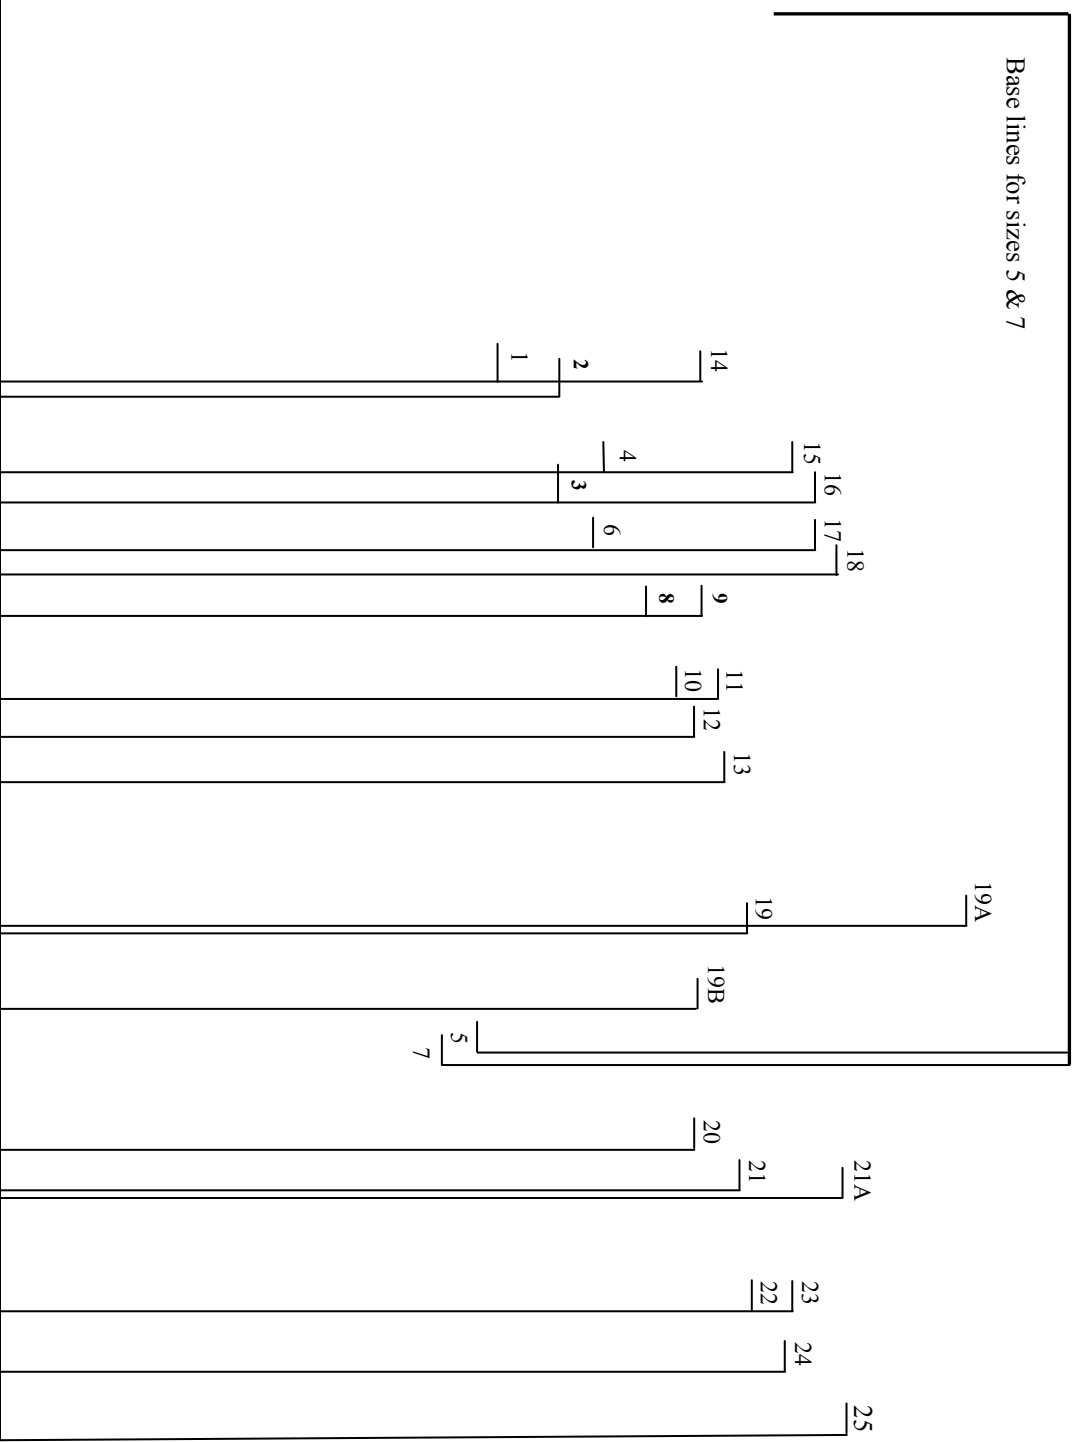

UPSS Stamped Envelope Size Chart

Envelope Sizes	
No	Millimeters
1	65 x 118
2	73 x 120
3	73 x 134
4	80 x 130
5	77 x 137
6	78 x 140
7	82 x 139
8	85 x 149
9	92 x 149
10	89 x 160
11	95 x 160
12	92 x 165
13	94 x 171
14	92 x 118
15	105 x 130
16	108 x 134
17	108 x 140
18	111 x 143
19	99 x 191
19A	127 x 190
19B	91 x 201
20	92 x 219
21	98 x 225
21A	112 x 226
22	100 x 241
23	105 x 241
24	104 x 249
25	111 x 258

Base lines for all sizes except 5 & 7